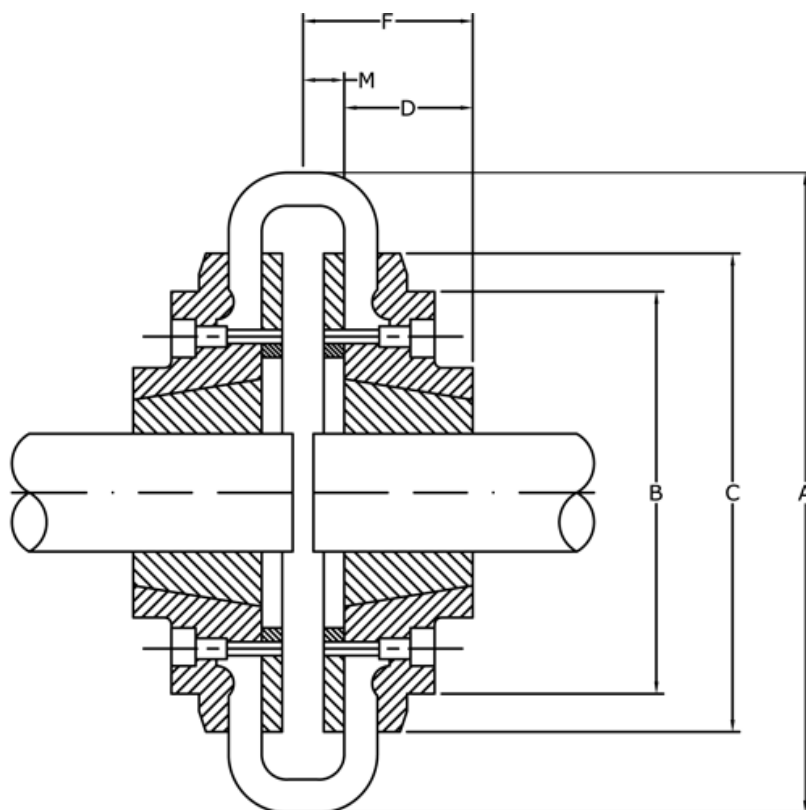

Varenummer: 3305040F  
Beskrivelse: Flange for dækkobling str. 40  
til taperbøsning 1008 indv. montage

## Mål

A = 104

B = -

C = 82.0

D = 22

F = 33.0

For taperbøsning = 1008

M = 11.0

Maks. boring mm = 25

Vægt (kg) = 0.84